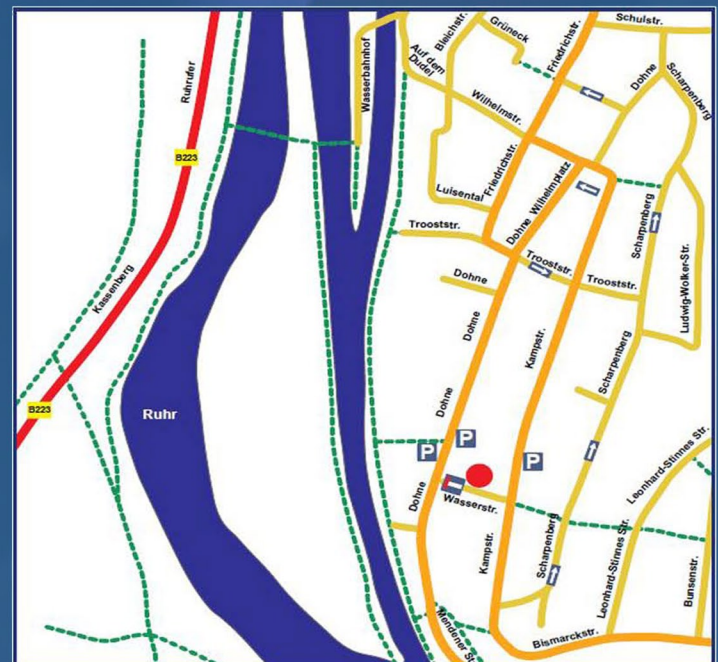

Benefit Informationssysteme AG

Wasserstraße 3-7

45468 Mülheim an der Ruhr

Phone : +49 208 30193 - 0

Fax : +49 208 30193 - 49

Aus Richtung Essen/Bochum/ Dortmund/Duisburg

- A40 / B1 / Mülheim a. d. R. - Heissen (19)
- der B1 folgen
- nach 3,9km geradeaus die B1 verlassen auf die Bismarckstraße
- nach ca. 1200m befindet sich links die Wasserstraße

Aus Richtung Düsseldorf/Köln

- Im AK Breitscheid A52 / A3
- AS Breitscheid auf die B1 / B227 / Kölner Straße
- der B1 folgen
- nach 8,7km links abbiegen auf die Bismarckstraße
- nach ca. 1200m befindet sich links die Wasserstraße

Mit öffentl. Verkehrsmitteln: ab Mülheim-Hauptbahnhof

- Mit den Buslinien 122 oder 124 bis Mülheim Stadtmitte
- Mit der Straßenbahn 110 „Richtung Hauptfriedhof“ bis zur Haltestelle Wasserstraße

! Wegen der begrenzten Parkflächen in der Wasserstraße empfehlen wir direkt auf der Kampstraße zu parken! !